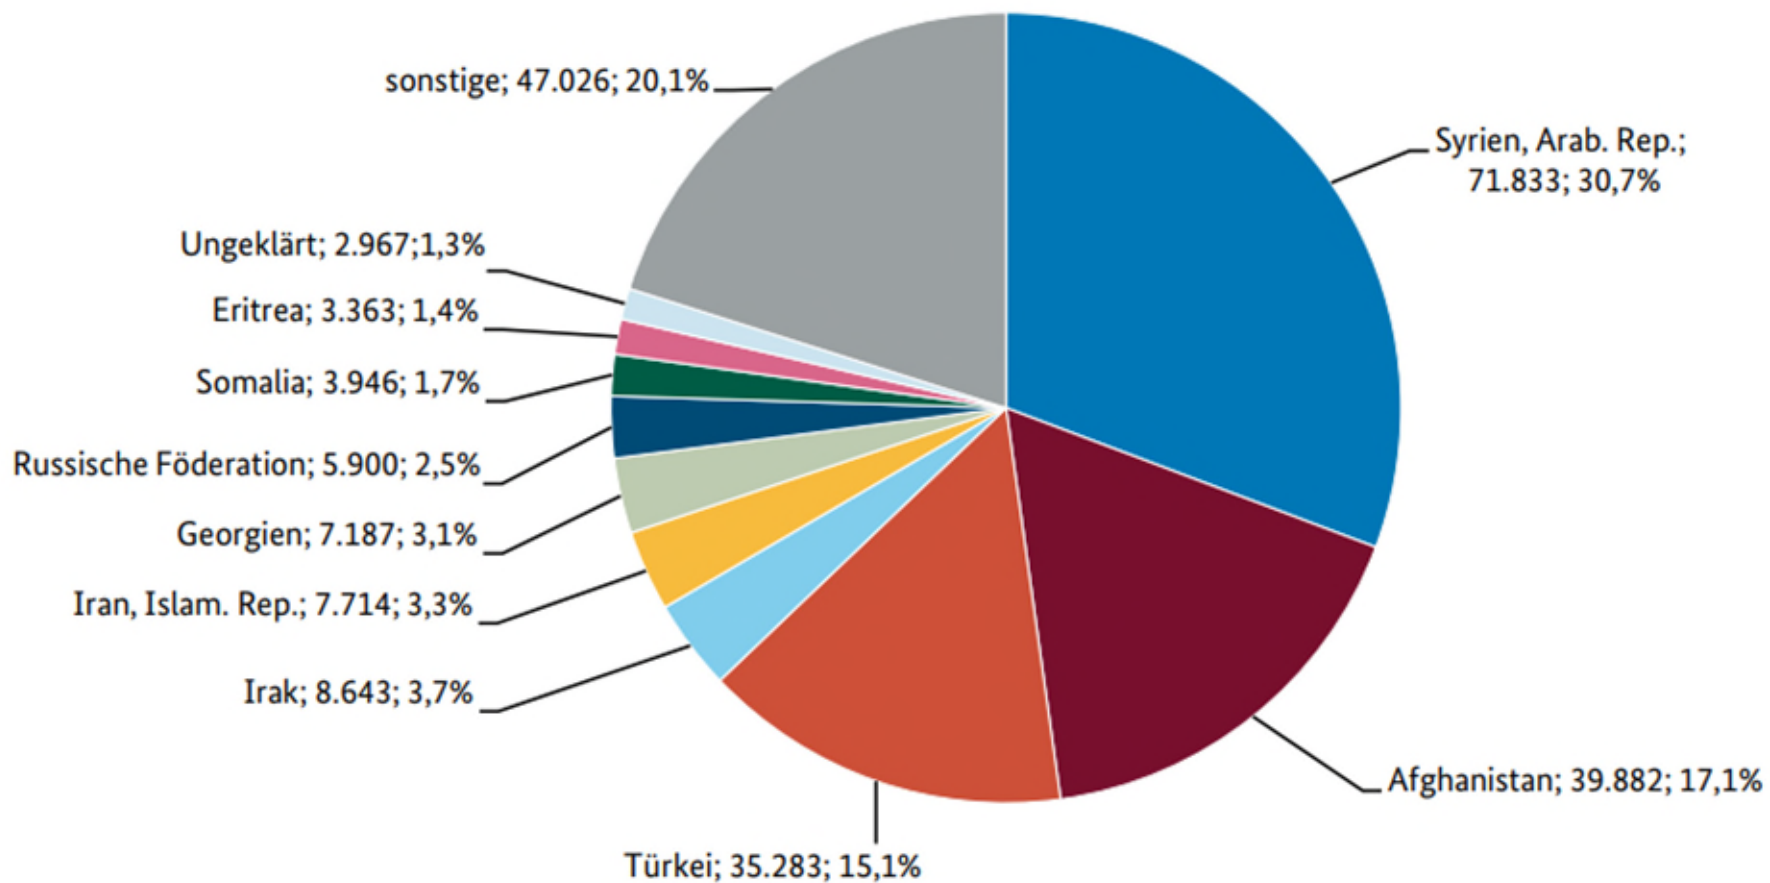

LANDRATSAMT ROSENHEIM

Stand: 31.10.2023

Herzlich willkommen zur Bürgermeisterdienst- besprechung

Landratsamt Rosenheim

Wittelsbacherstraße 53 · 83022 Rosenheim
asyl-unterkuenfte@lra-rosenheim.de · www.landkreis-rosenheim.de

Gesamtzahl der Erstanträge: 233.744

Königsteiner Schlüssel setzt sich zu
2/3 aus dem **Steueraufkommen** und zu
1/3 aus der **Bevölkerungszahl** der Bundesländer
zusammen.

Die Quote für Bayern beträgt **15,56 %**.

Die (Weiter-)Verteilung auf die Regierungsbezirke richtet sich nach der jeweiligen Einwohnerzahl.

Die Quote für Oberbayern beträgt **35,6 %**.

Die (Weiter-)Verteilung der dem Regierungsbezirk Oberbayern zugewiesenen Asylbewerber auf die Landkreise und kreisfreien Städte erfolgt nach der Einwohnerzahl.

(§ 5 Abs. 3 DVAsyl)

Keine Quotenverteilung nach Einwohnerzahlen

2.978 Personen

■ 864 Ukrainische Kriegsflüchtlinge ■ 2.114 Asylbewerber (inkl. Anerkannte)

zusätzl. rund 1.500
ukrainische
Kriegsflüchtlinge