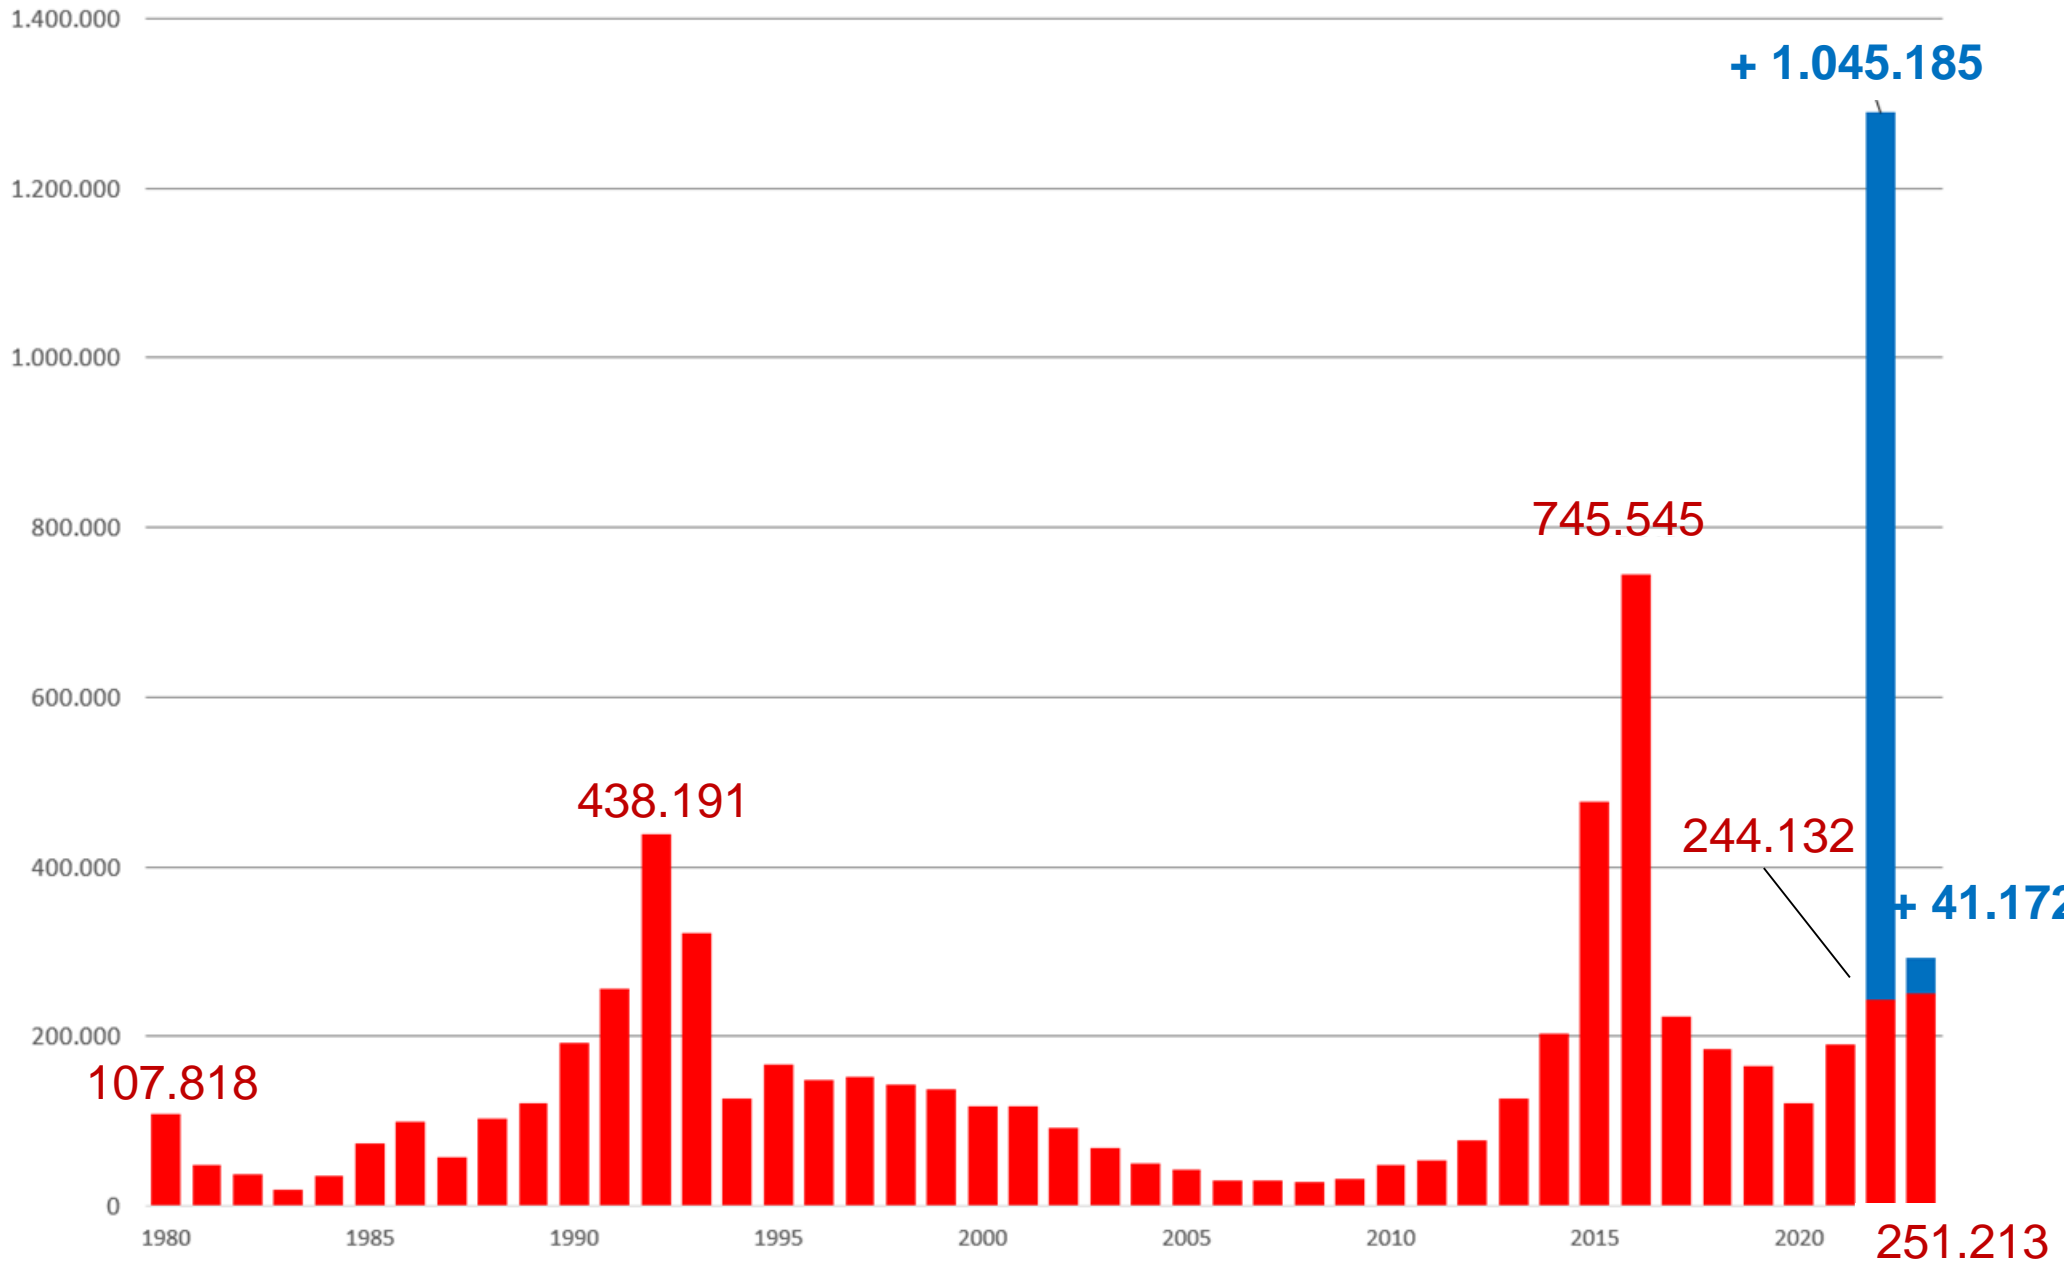

LANDRATSAMT ROSENHEIM

Stand: 31.10.2023

Herzlich willkommen zur Bürgermeisterdienst- besprechung

Landratsamt Rosenheim

Wittelsbacherstraße 53 · 83022 Rosenheim
asyl-unterkuenfte@lra-rosenheim.de · www.landkreis-rosenheim.de

Gesamtzahl der Erstanträge: 233.744

Königsteiner Schlüssel setzt sich zu
2/3 aus dem **Steueraufkommen** und zu
1/3 aus der **Bevölkerungszahl** der Bundesländer
zusammen.

Die Quote für Bayern beträgt **15,56 %**.

Die (Weiter-)Verteilung auf die Regierungsbezirke richtet sich nach der jeweiligen Einwohnerzahl.

Die Quote für Oberbayern beträgt **35,6 %**.

Die (Weiter-)Verteilung der dem Regierungsbezirk Oberbayern zugewiesenen Asylbewerber auf die Landkreise und kreisfreien Städte erfolgt nach der Einwohnerzahl.

(§ 5 Abs. 3 DVAsyl)

Keine Quotenverteilung nach Einwohnerzahlen

2.978 Personen

■ 864 Ukrainische Kriegsflüchtlinge ■ 2.114 Asylbewerber (inkl. Anerkannte)

zusätzl. rund 1.500
ukrainische
Kriegsflüchtlinge