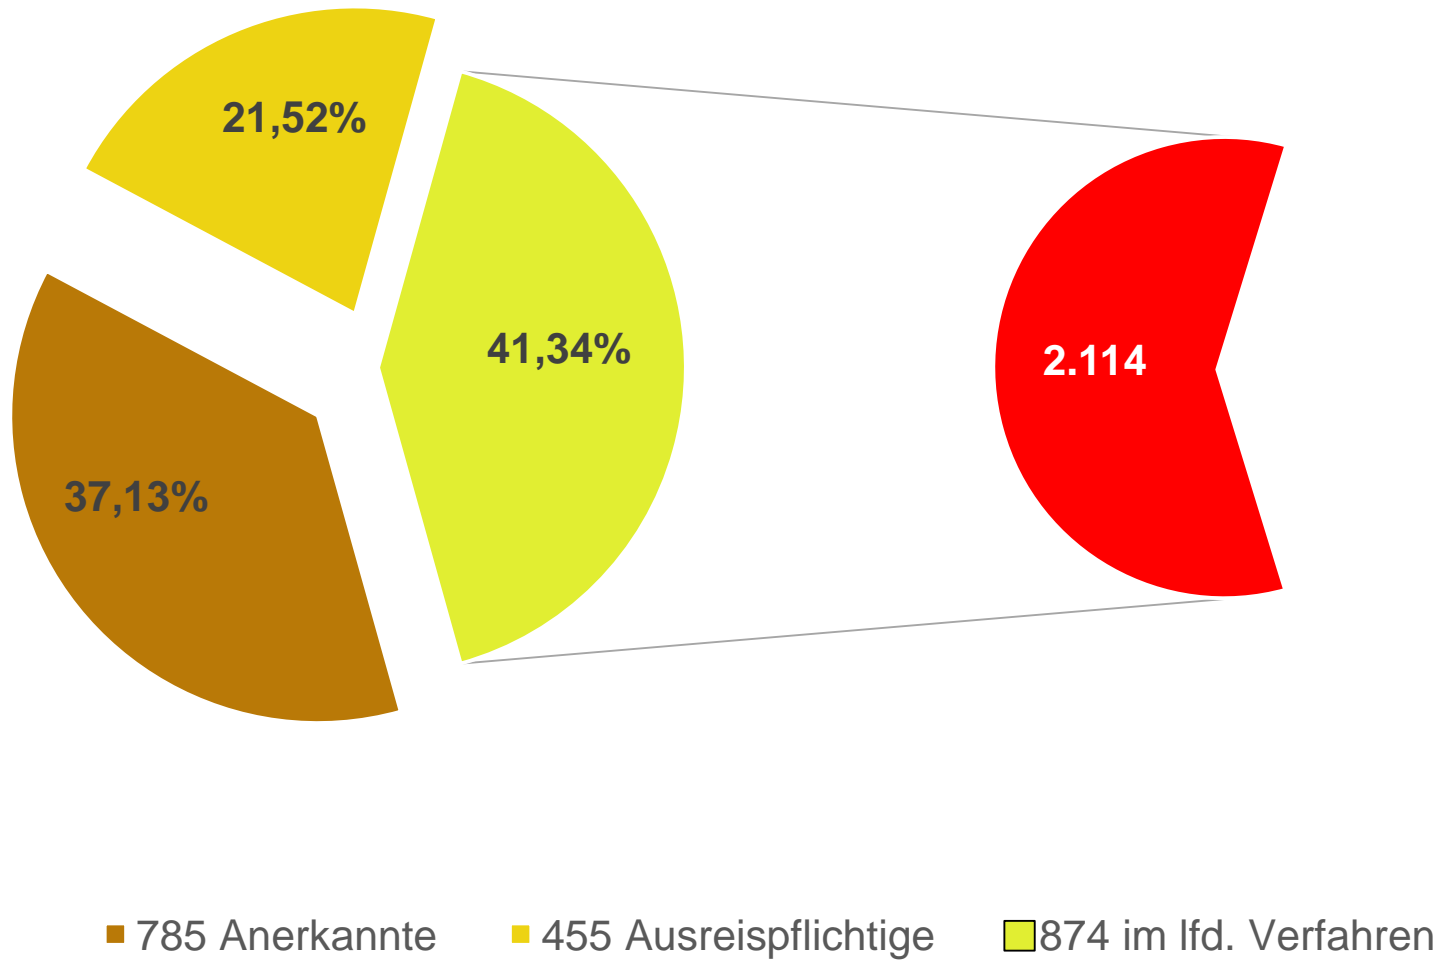

(§ 5 Abs. 3 DVAsyl)

Keine Quotenverteilung nach Einwohnerzahlen

2.978 Personen

■ 864 Ukrainische Kriegsflüchtlinge ■ 2.114 Asylbewerber (inkl. Anerkannte)

zusätzl. rund 1.500
ukrainische
Kriegsflüchtlinge

in privaten
Unterkünften,
bei Freunden
oder Bekannten

277 Unterkünfte

davon 89 Neuanmietungen seit
März 2022

2.978 Personen

**13 Container an
7 Standorten**

Kapazität max.
850 Personen

**4 Container an
3 Standorten im Bau**