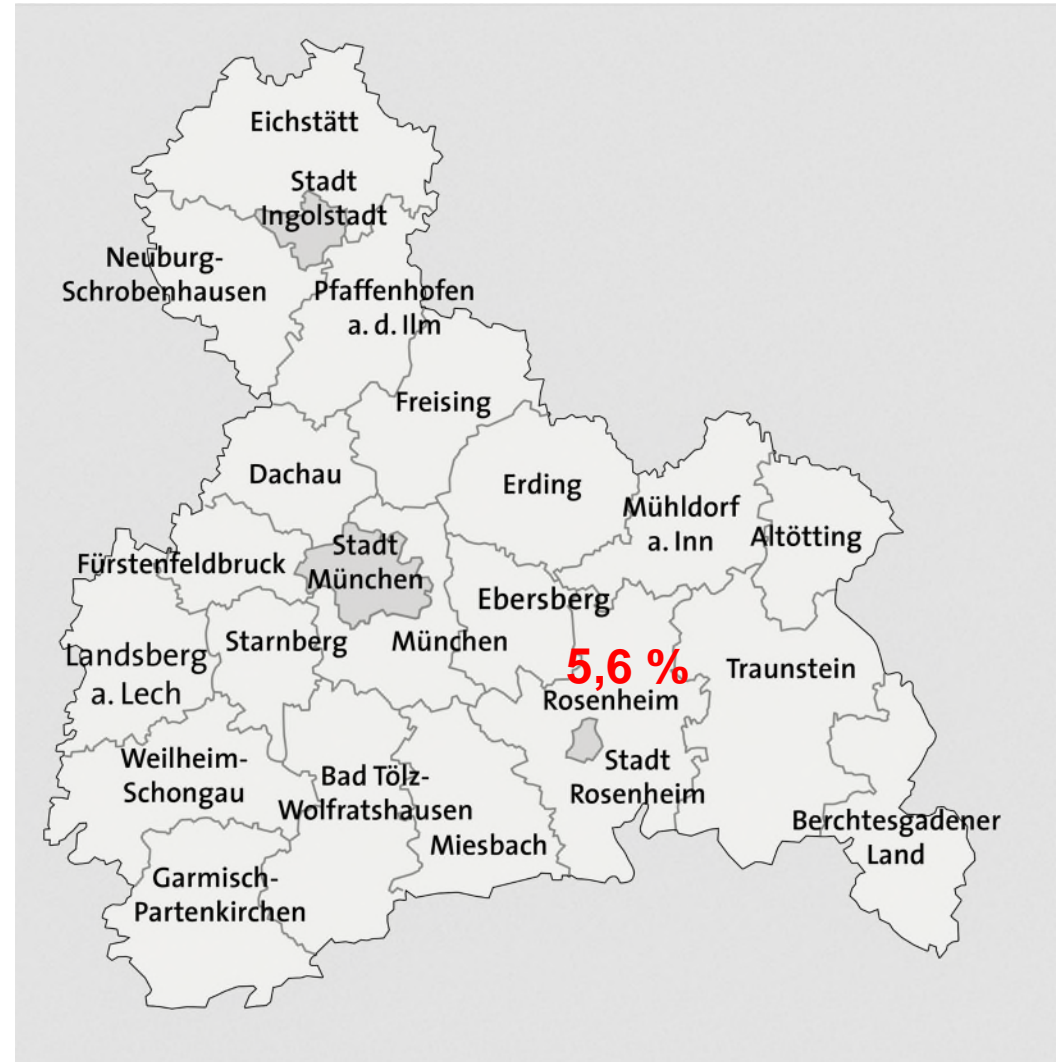

Gesamtzahl der Erstanträge: 233.744

Königsteiner Schlüssel setzt sich zu
2/3 aus dem **Steueraufkommen** und zu
1/3 aus der **Bevölkerungszahl** der Bundesländer
zusammen.

Die Quote für Bayern beträgt **15,56 %**.

Die (Weiter-)Verteilung auf die Regierungsbezirke richtet sich nach der jeweiligen Einwohnerzahl.

Die Quote für Oberbayern beträgt **35,6 %**.

Die (Weiter-)Verteilung der dem Regierungsbezirk Oberbayern zugewiesenen Asylbewerber auf die Landkreise und kreisfreien Städte erfolgt nach der Einwohnerzahl.

Mit seinen über 267.932 Einwohnern ist der Landkreis Rosenheim nach dem Landkreis München der nach Einwohnerzahl zweitgrößte Kreis in Bayern.

Die Oberbayernquote für Rosenheim beträgt **5,60 %** und entspricht 1,99 % der Bayernquote.

(§ 5 Abs. 3 DVAsyl)

Keine Quotenverteilung nach Einwohnerzahlen

2.978 Personen

■ 864 Ukrainische Kriegsflüchtlinge ■ 2.114 Asylbewerber (inkl. Anerkannte)

zusätzl. rund 1.500
ukrainische
Kriegsflüchtlinge