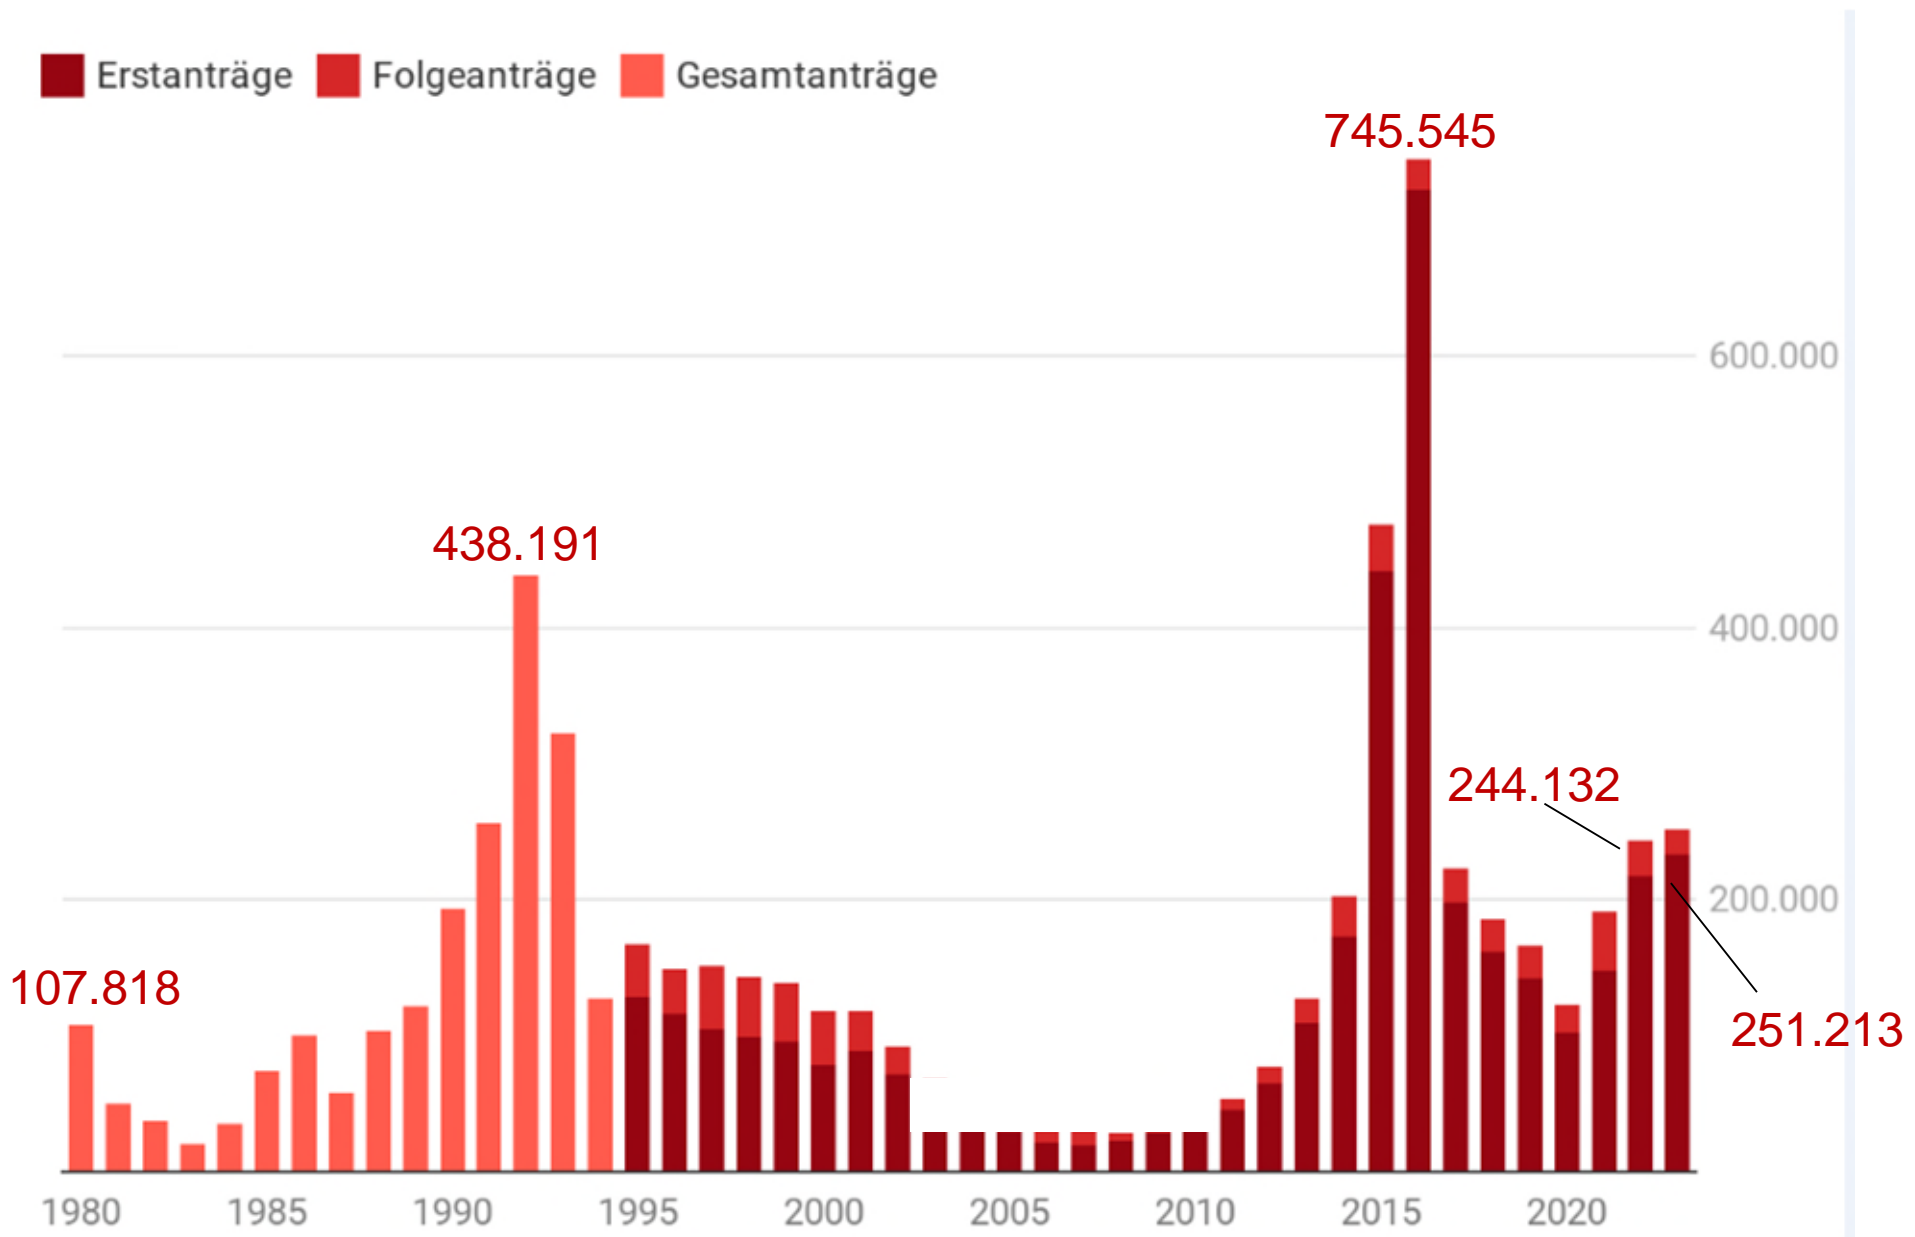

LANDRATSAMT ROSENHEIM

Stand: 31.10.2023

Herzlich willkommen zur Bürgermeisterdienst- besprechung

Landratsamt Rosenheim

Wittelsbacherstraße 53 · 83022 Rosenheim
asyl-unterkuenfte@lra-rosenheim.de · www.landkreis-rosenheim.de

Gesamtzahl der Erstanträge: 233.744

Königsteiner Schlüssel setzt sich zu
2/3 aus dem **Steueraufkommen** und zu
1/3 aus der **Bevölkerungszahl** der Bundesländer
zusammen.

Die Quote für Bayern beträgt **15,56 %**.

Die (Weiter-)Verteilung auf die Regierungsbezirke richtet sich nach der jeweiligen Einwohnerzahl.

Die Quote für Oberbayern beträgt **35,6 %**.

Die (Weiter-)Verteilung der dem Regierungsbezirk Oberbayern zugewiesenen Asylbewerber auf die Landkreise und kreisfreien Städte erfolgt nach der Einwohnerzahl.

(§ 5 Abs. 3 DVAsyl)

Keine Quotenverteilung nach Einwohnerzahlen

2.978 Personen

■ 864 Ukrainische Kriegsflüchtlinge ■ 2.114 Asylbewerber (inkl. Anerkannte)

zusätzl. rund 1.500
ukrainische
Kriegsflüchtlinge