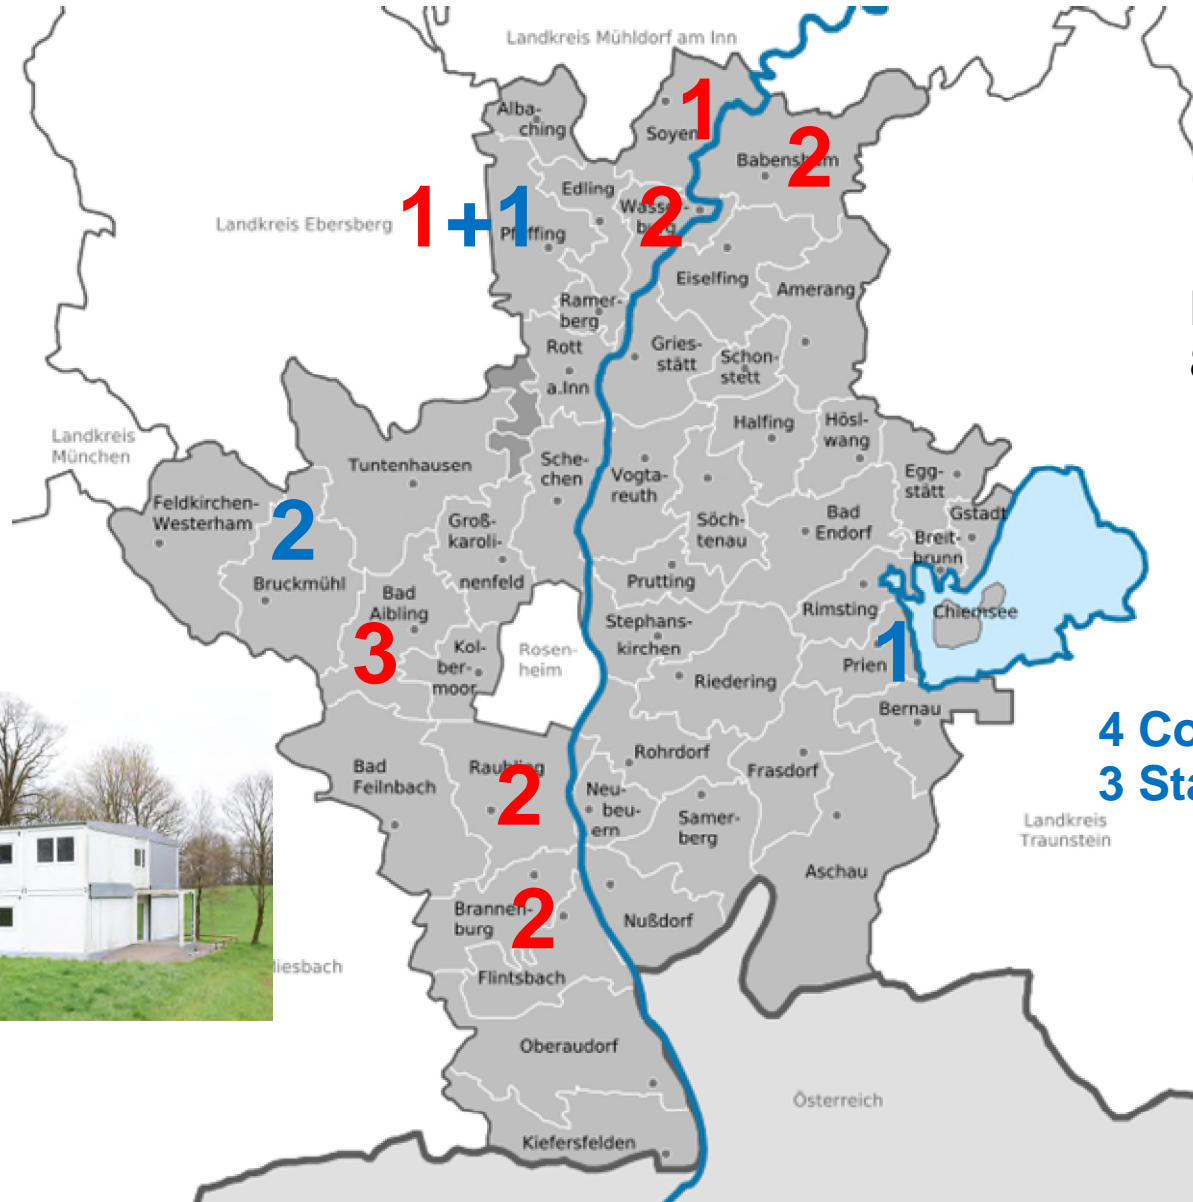

Die (Weiter-)Verteilung auf die Regierungsbezirke richtet sich nach der jeweiligen Einwohnerzahl.

Die Quote für Oberbayern beträgt **35,6 %**.

Die (Weiter-)Verteilung der dem Regierungsbezirk Oberbayern zugewiesenen Asylbewerber auf die Landkreise und kreisfreien Städte erfolgt nach der Einwohnerzahl.

(§ 5 Abs. 3 DVAsyl)

Keine Quotenverteilung nach Einwohnerzahlen

2.978 Personen

■ 864 Ukrainische Kriegsflüchtlinge ■ 2.114 Asylbewerber (inkl. Anerkannte)

zusätzl. rund 1.500
ukrainische
Kriegsflüchtlinge

in privaten
Unterkünften,
bei Freunden
oder Bekannten

277 Unterkünfte

davon 89 Neuanmietungen seit
März 2022

2.978 Personen

**13 Container an
7 Standorten**

Kapazität max.
850 Personen

**4 Container an
3 Standorten im Bau**

227 Personen

2 Turnhallen

94

133