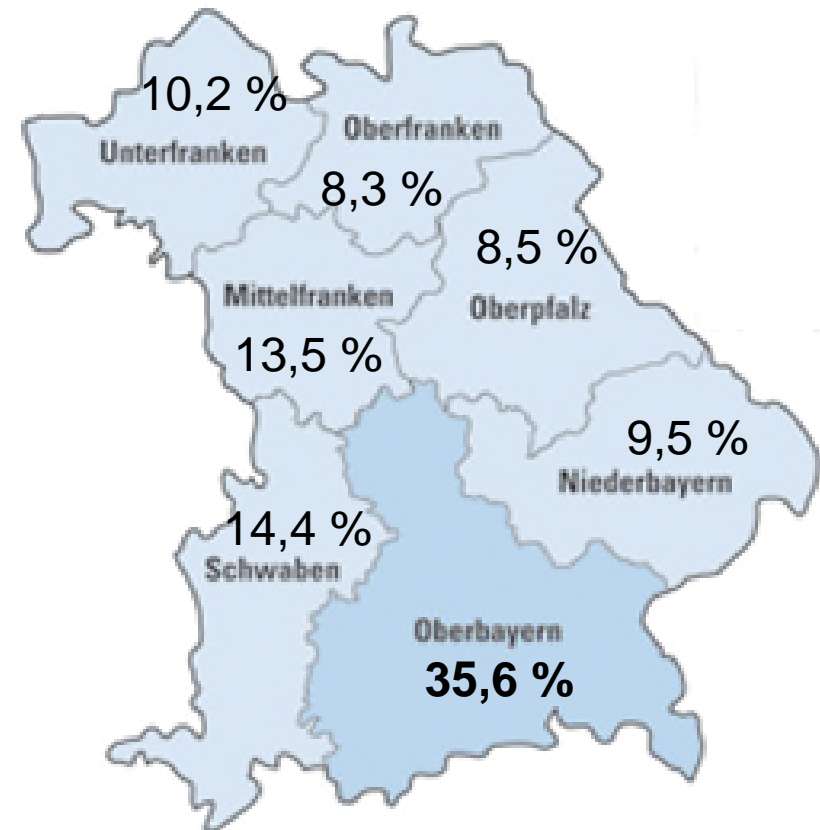

Gesamtzahl der Erstanträge: 233.744

Königsteiner Schlüssel setzt sich zu
2/3 aus dem **Steueraufkommen** und zu
1/3 aus der **Bevölkerungszahl** der Bundesländer
zusammen.

Die Quote für Bayern beträgt **15,56 %**.

Die (Weiter-)Verteilung auf die Regierungsbezirke richtet sich nach der jeweiligen Einwohnerzahl.

Die Quote für Oberbayern beträgt **35,6 %**.

Die (Weiter-)Verteilung der dem Regierungsbezirk Oberbayern zugewiesenen Asylbewerber auf die Landkreise und kreisfreien Städte erfolgt nach der Einwohnerzahl.

Mit seinen über 267.932 Einwohnern ist der Landkreis Rosenheim nach dem Landkreis München der nach Einwohnerzahl zweitgrößte Kreis in Bayern.

Die Oberbayernquote für Rosenheim beträgt **5,60 %** und entspricht 1,99 % der Bayernquote.

(§ 5 Abs. 3 DVAsyl)

Keine Quotenverteilung nach Einwohnerzahlen

2.978 Personen

■ 864 Ukrainische Kriegsflüchtlinge ■ 2.114 Asylbewerber (inkl. Anerkannte)

zusätzl. rund 1.500
ukrainische
Kriegsflüchtlinge